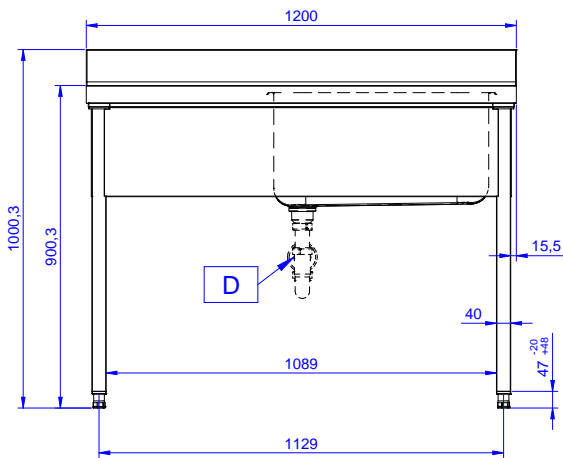

Prednja/e

Bočna/o