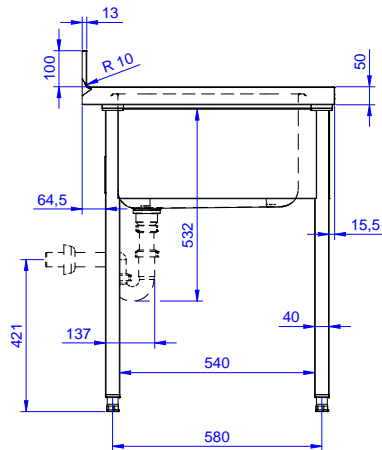

D = Ispust

Ključne informacije:

Vanjske dimenzije, širina:	1200 mm
132805 (LG1216SXP)	1200 mm
Vanjske dimenzije, dubina:	700 mm
Vanjske dimenzije, visina:	1000 mm
Dimenzije povišenja, visina:	100 mm
Dimenzije povišenja, debljina:	13 mm
Dimenzije povišenja, radijus:	R=10
Broj korita	1
Dimenzije korita	600x500xH320
Debljina radne ploče:	50 mm
Neto težina:	42 kg

Standardna priprema
1200 mm Sudoper sa 1 koritom, lijeva ocjedna ploha

Tvrtka zadržava pravo promjene bez prethodne najave.
Sve informacije bile su točne u vrijeme tiskanja.