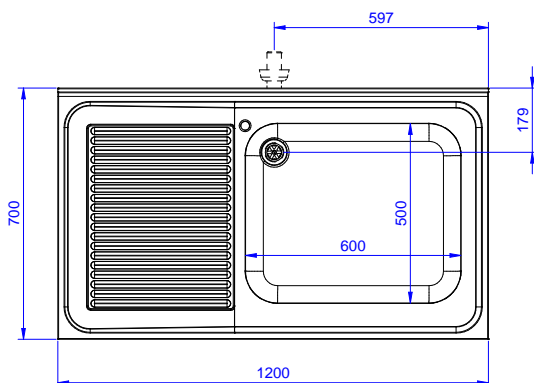

Sudoper mm 600x500x300 (visina) sa prelijevom cijevi, rupa 2" za odvod, lijeva ocjedna ploha.

### Konstrukcija

- Radna površina 50mm izrađena od nehrđajućeg čelika AISI 304, 10/10 debljine sa zaobljenim rubovima.
- Noge kvadratnog poprečnog presjeka prilagodljive su visine, 40mm, i izrađene su od nehrđajućeg čelika.
- Jednostavna instalacija sudopera i nogica, stražnja instalacija pipe.
- Dostava u dijelovima.
- Dostupne različite pipe za zadovoljavanje različitih uvjeta.
- Zona cijedenja prikladna je i za sušenje.
- 100 mm povišenje sa 10 mm zaobljenim kutom i 13mm dubine, dizajniran za korištenje uz zid.

### Opcijska dodatna oprema

- Donja polica za 1200 mm stolove i sudopere te za 1800 sudopere za potpultne perilice posuđa PNC 855145
- Set od 4 kotača (2 sa kočnicom) promjer 100mm, za stolove i sudopere (ukupna visina na kotačima = 993 mm) PNC 855150
- 3- strani okvir za 1200mm stolove PNC 855152
- Miješalica za vodu (za upravljanje s laktom) s pokretnim izljevom 3/4" - 1 otvor PNC 855322
- Miješalica za vodu (za upravljanje laktom) s kratkim izljevom 3/4" - 1 otvor, ugradna PNC 855323
- Miješalica za toplu/ hladnu vodu na pogon nožnom pedalom, s izljevom 3/4" PNC 855328
- Jednostruki plastični sifon 2" PNC 895313

### Ključne informacije:

|                                |              |
|--------------------------------|--------------|
| Vanjske dimenzije, širina:     | 1200 mm      |
| 132805 (LG1216SXP)             | 1200 mm      |
| Vanjske dimenzije, dubina:     | 700 mm       |
| Vanjske dimenzije, visina:     | 1000 mm      |
| Dimenzije povišenja, visina:   | 100 mm       |
| Dimenzije povišenja, debljina: | 13 mm        |
| Dimenzije povišenja, radijus:  | R=10         |
| Broj korita                    | 1            |
| Dimenzije korita               | 600x500xH320 |
| Debljina radne ploče:          | 50 mm        |
| Neto težina:                   | 42 kg        |